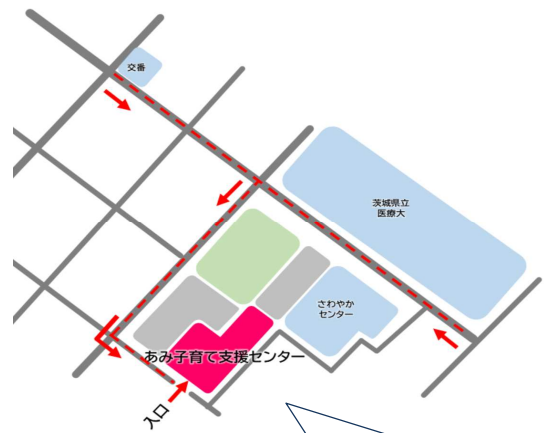

## 木のぬくもりあふれる子育て空間を訪ねて

6月に予定していた「手賀沼周辺の文化財を訪ねる」が台風の影響で中止となったため、かねてより企画していた土浦支部女性部会の見学会に便乗いたします。

～阿見町に新たに整備された子育て関連施設見学～

令和8年に開設された『まつうらわくわくパークあみ（あみ子育て支援センター）』と、令和7年に整備された『本郷小学校区放課後児童クラブ』です。普段はなかなか見ることのできない施設内部や設計の工夫について学べる貴重な機会です。また、まつうらわくわくパークあみでは、運営管理会社の「(株)明日香」による解説、本郷小学校区放課後児童クラブでは、設計者である「(株)増山設計」による解説を予定しております。

まつうらわくわくパークあみ（松浦建設HPより借用）

本郷小学校区放課後児童クラブ（松浦建設HPより借用）

●期 日 令和 8年 7月 25日（土）

●日 程 集合：午前9時00分（現地）  
※あみ子育て支援センターの正面入口前

- ① まつうらわくわくパークあみ 9:00～  
〒300-0331 阿見町阿見阿見4671-1隣接
- ② 本郷小学校区放課後児童クラブ 10:30～  
〒300-1152 阿見町荒川本郷1400近く

●参加費 無料（会員外は1,000円）飲み物付♪

まつうらわくわくパークあみでは、運営管理会社の「(株)明日香」による解説付き！  
本郷小学校区放課後児童クラブでは設計者である「(株)増山設計」による解説付き！

申し込みは7月18日(土)までお願いいたします。

申込先 (一社)茨城県建築士会事務局 (TEL029-305-0329) ※土浦支部会員以外

e-mail [ibashikai0329@nifty.com](mailto:ibashikai0329@nifty.com)