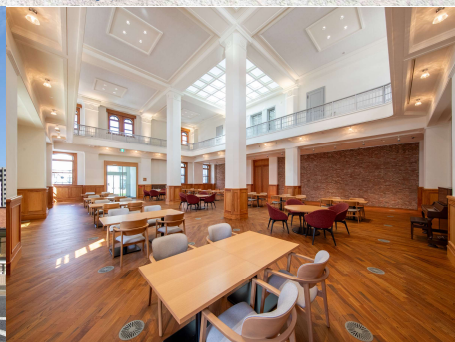

2026年7月

一社) 茨城県建築士会
女性委員会 委員長 轡田久恵
担当 平沼 飛田

ラ
ブ
ア
ー
ク
セ
ミ
ナ
ー
施
設
見
学
会

※施設写真はすべて©MOON LIGHT小沼渉写真事務所

水戸市泉町に位置する歴史的建築物 旧川崎銀行が改修され2026年2月14日クヴェレ美術館がOPENいたしました。美術館とカフェ、文化とコミュニティとが融合されたテツ・アートプラザの施設見学会を開催いたします。今回見学会では哲文化創造公益財団法人 事務局 様、施工会社 (株)田村工務店 現場所長をお招きして事業計画から竣工までの苦心談を交えた建築概要を説明して頂きます。又一般には入れないバックヤードの一部を見学できる内容となっておりますので、皆さまのご参加を心よりお待ちしております。(当日展覧会の都合により見学内容に変更が生じる場合がございますので、ご了承ください。)

- ・ 日 時 2026年 7 月 4 日 土曜日
- ・ 場 所 〒310-0026 水戸市泉町3-2-3
- ・ 駐 車 場 近隣の「インパーク」をご利用下さい
- ・ 集 合 時 間 10 : 15
- ・ 見 学 時 間 10 : 30 から 12 : 00 まで
- ・ 集 合 場 所 クヴェレホール
- ・ 会 費 無料 (観覧料 無料)
- ・ 定 員 20名 (先着順)

案内図

申込受付期間 2026年6月26日 (金) まで