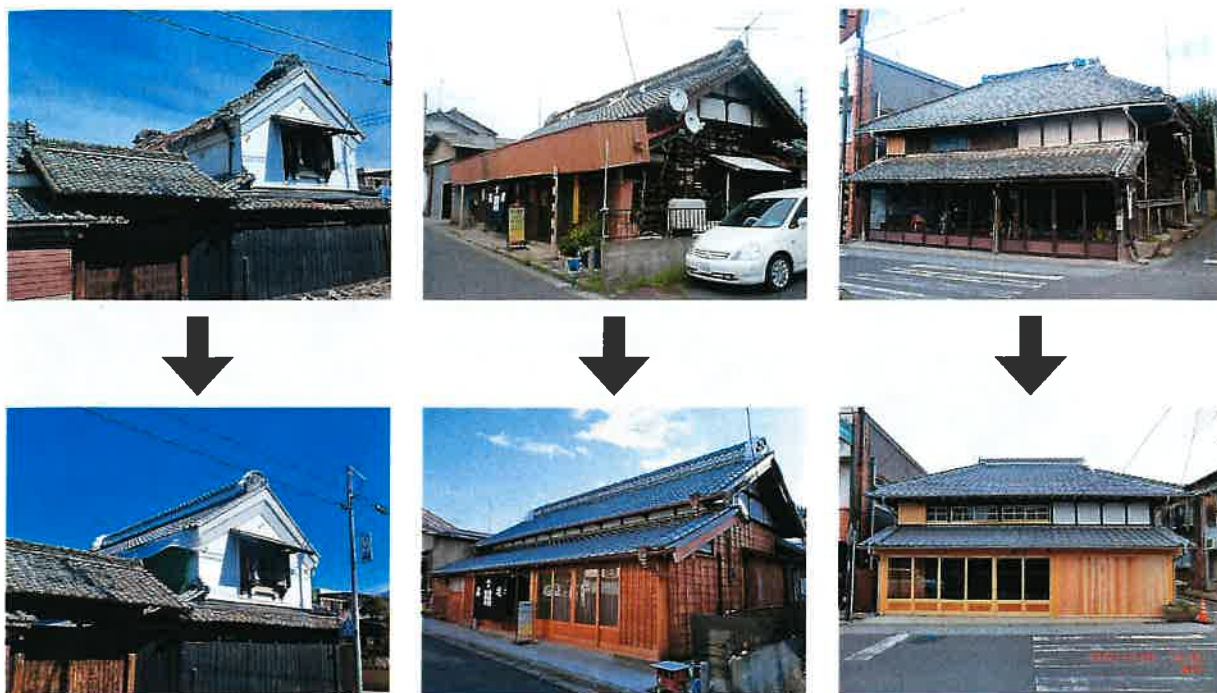

いばらき地域文化財専門技術者 (ヘリテージマネージャー) 育成研修報告・終了者名簿

ヘリマネいばらき

主催 一般社団法人 茨城県建築士会
共催 茨城県教育庁文化課
後援 茨城県土木部都市局都市計画課

●いばらき地域文化財専門技術者誕生の経緯

※東日本大震災により被災した歴史的建造物の復旧工事が丁寧に進められています。(桜川市真壁町)

東日本大震災とその余震は、県内各地の歴史的建築物に重大な被害をもたらしました。重要伝統的建造物群保存地区に選定されている桜川市真壁地区以外は、震災を契機に、活用の検討がされないまま解体されることが多く、歴史的なまち並みが急速に失われていきました。

この背景として、日常では修復等の現場が少なく、技術習得の機会が無いことにより、歴史的な建物の調査を行う専門家や伝統的な工法による修復等の技術をもった職人が不足していることが大きな要因となっています。

そこで、(一社)茨城県建築士会では平成24年度より、茨城県教育庁共催のもと、茨城県土木部都市局の後援とご協力を頂きながら、3年3期にわたり「いばらき地域文化財専門技術者育成研修」を実施しました。全国的にはヘリテージマネージャー講習と呼ばれており、文化的価値のある歴史的建築物の発掘・保存・活用を担う専門家を育成・登録する制度として、阪神淡路大震災後、兵庫県建築士会において平成13年度よりスタートしたのが最初で、現在、全国の建築士会では33の県、及び3団体が実施しております。

●地域に埋もれる資産

歴史的な建物やまち並みは、地域の歴史と暮らしを今に伝え、個性あるまちづくりや景観づくりにつなげることができるそのまち固有の大切な資産ですが、所有者や地域住民に歴史的価値を認識されず地域に埋もれている場合が多く、こうした価値を専門家による調査で見出し、保存・活用等の提言を行い、地域づくりに活かしていくことは、良好な景観や歴史的なまち並みの形成を図る上でたいへん重要と言えます。

●被災時における対応